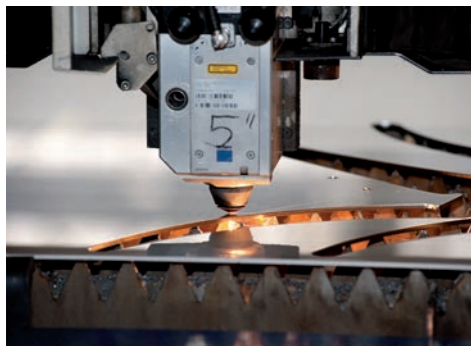

Lifetech offre i seguenti vantaggi:

- Consulenza tecnica e commerciale
- Personalizzazione e produzione Svizzera
- Montaggio con i nostri tecnici specializzati
- Servizio post-vendita
- Assistenza e riparazioni
- Contratti di manutenzione

Tutte le informazioni sui prodotti e i servizi di Lifetech le trovate online all'indirizzo

www.lifetech.swiss

lifetech

Via Industria - 6934 Bioggio (Switzerland)
T. +41 (0)91 612 21 80 - info@lifetech.swiss
www.lifetech.swiss

lifetech

easy